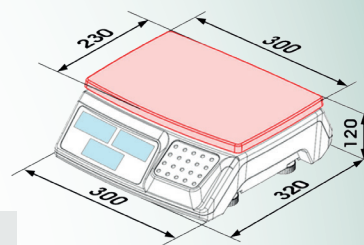

STRUCTURE

- ABS
- Plateau inox AISI 304

PROTECTION

- IP56
- Butées de surcharge

ALIMENTATION

- Détachable
- 100-240V, 50/60Hz
- 12V 1000mA
- Réf. 618.12080

BATTERIE

- Intégrée
- 6V4.5Ah
- Réf. 590.003

POIDS

- 4kg

AFFICHAGE

- Hauteur : 18 mm
- 3 afficheurs LCD

FONCTIONS

- Pesage, tarage (direct ou par tabulation)
- Comptage par échantillonnage
- Comptage par tabulation du poids de référence
- 200 mémoires de poids de référence
- Totalisation des pesées et des pièces comptées
- Clavier numérique

OPTION

- Certificat Cofrac réf. 670-1

vimeo

Modèle	Portée	Précision	Plateau (mm)
9860.03	3 kg	0.05 g	300 x 230
9860.06	6 kg	0.1 g	
9860.15	15 kg	0.2 g	
9860.30	30 kg	0.5 g	

B3C pesage

Sérénité

2026