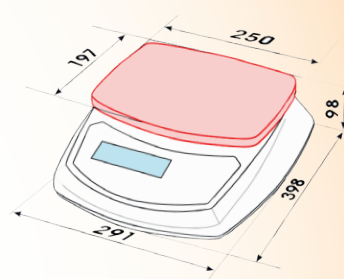

STRUCTURE

- ABS
- Plateau inox AISI 304

PROTECTION

- IP56
- Butées de surcharge

UTILISATION

- De +5° à +40°C
- Humidité < 60%

ALIMENTATION

- Détachable
- 100-240V, 50/60Hz
- 12V 800mA
- Réf. 32302

BATTERIE

- Intégrée
- 6V5.0Ah
- Réf. 32276

POIDS

- 4,2kg

AFFICHAGE

- Hauteur : 20 mm
- LCD rétro-éclairé

FONCTIONS

- Pesage
- Tarage
- Comptage
- g/kg, pcs