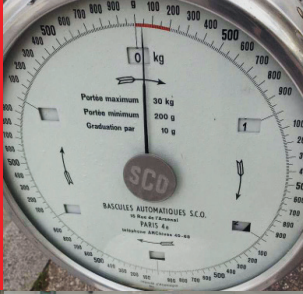

B3C pesage

Sérénité

2026

☎ 01 64 99 34 34