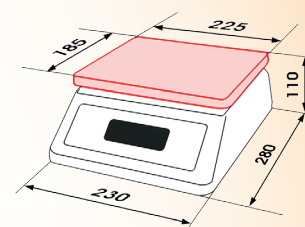

STRUCTURE

- Tout inox AISI 304

PROTECTION

- IP65
- Butées de surcharge

UTILISATION

- De +5° à +40°C
- Humidité < 80%

ALIMENTATION

- Intégrée
- 210-230V, 50/60Hz
  12 VAC 0.83A 10VA
- Réf. 323000

BATTERIE

- Intégrée
- 6V4.5Ah
- Réf. 590.003

POIDS

- 3.6kg

AFFICHAGE

- Hauteur : 18 mm
- LED rouges (intensité réglable)
- Extinction de l'affichage arrière

FONCTIONS

- Pesage
- Tarage
- Totalisation
- g/kg